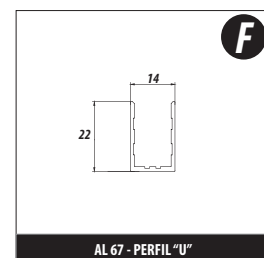

AL 13 - CLICK

AL 67 - PERFIL "U"