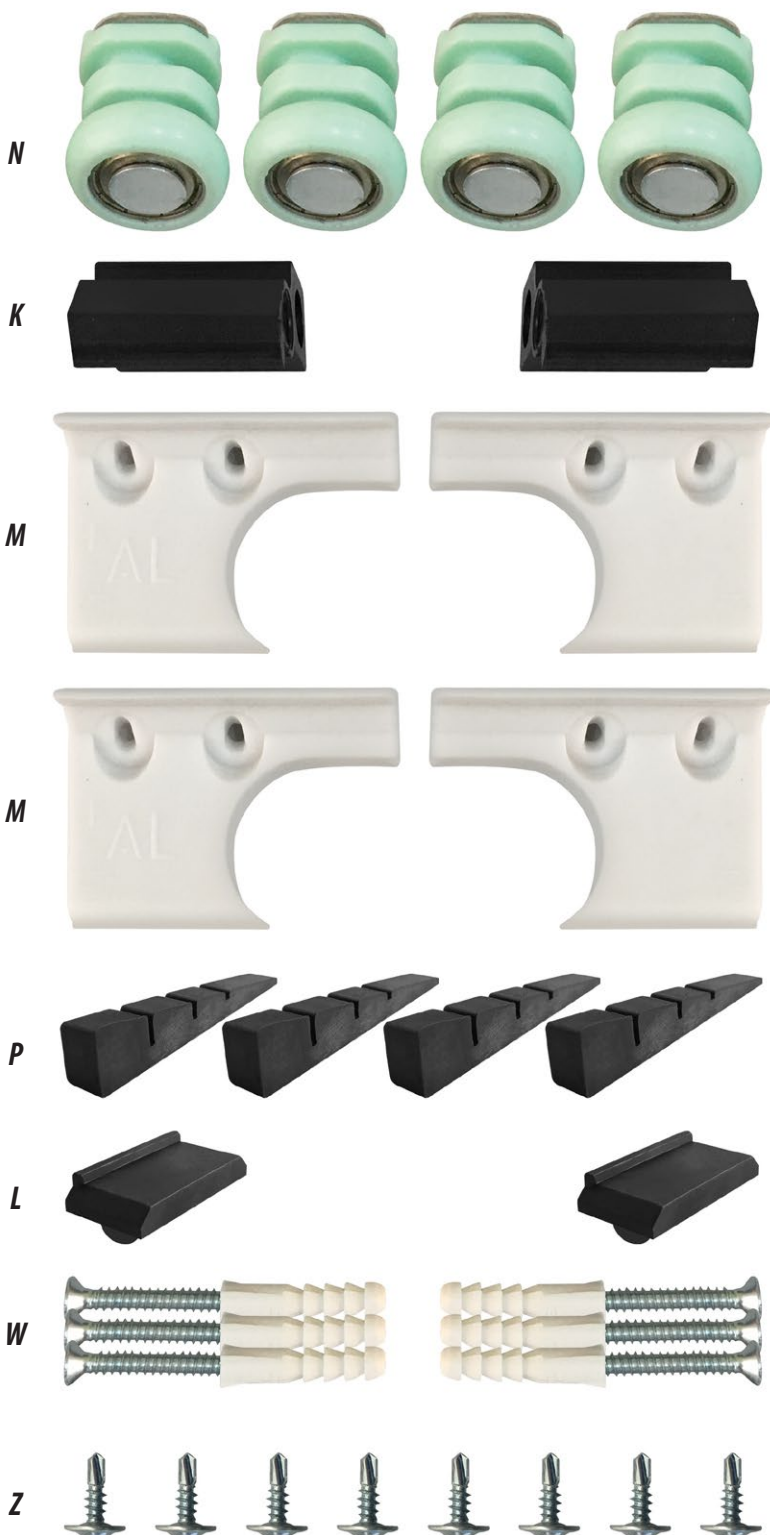

Fixo = vão - 65mm

Correr = vão - 25mm

AL 02/50 - CAPA SUPERIOR

AL 01 - TRILHO SUPERIOR

AL 05 - GUIA INFERIOR

AL 13 - CLICK

AL 17 - CADEIRINHA

AL 14 - TRANSPASSE

ACESSÓRIOS - AL 2

CÓD.	ÍTENS
N	02 ROLDANAS C/ ROLAMENTO EXCÊNTRICA
K	02 FIXADORES LATERAIS (1 DIR - 1 ESQ)
M	02 BATEDORES SUPERIOR AL (1 DIR - 1 ESQ)
P	02 CUNHAS
L	02 TRAVAS DOS FIXADORES (1 DIR - 1 ESQ)
W	06 PARAFUSOS 4,2x38 C/ BUCHA 6mm
Z	02 PARAFUSOS BROCANTES
	01 BATEDOR INFERIOR AL
	OBS: ESCOVA DE VEDAÇÃO COLOCADA NO PERFIL

MARCA DA QUALIDADE

/Ferragens / Alumínio / Puxadores

Rua Juraci Aletto, 224 - Galpão B - Sertãozinho - Mauá - SP
Fone: (11) 2137-7300 | www.alindustria.com.br

ACESSÓRIOS - AL 4

CÓD.	ÍTEMS
N	04 ROLDANAS C/ ROLAMENTO EXCÊNTRICA
K	02 FIXADORES LATERAIS (1 DIR - 1 ESQ)
M	04 BATEDORES SUPERIOR AL (1 DIR - 1 ESQ)
P	04 CUNHAS
L	02 TRAVAS DOS FIXADORES (1 DIR - 1 ESQ)
W	12 PARAFUSOS 4,2x38 C/ BUCHA 6mm
Z	08 PARAFUSOS BROCANTES
	02 BATEDORES INFERIOR AL
	OBS: ESCOVA DE VEDAÇÃO COLOCADA NO PERFIL