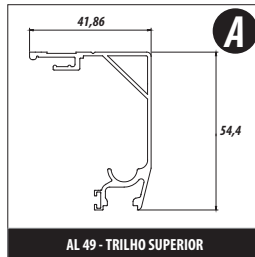

NATURAL FOSCO

BRANCO

PRETO

BRONZE

Informações Técnicas:

Descontos

Fixo = vão - 60mm

Correr = vão - 20mm

AL 02/50 - CAPA SUPERIOR

AL 49 - TRILHO SUPERIOR

AL 75 - GUIA INFERIOR

AL 65 - CLICK

AL 63 - CADEIRINHA

AL 15 - TRANSPASSE

AL 66 - PERFIL "U" FIXO

AL 67 - PERFIL "U"