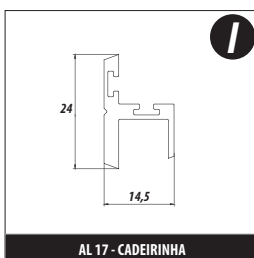

Fixo = vão - 65mm

Correr = vão - 25mm

AL 02/50 - CAPA SUPERIOR

AL 01 - TRILHO SUPERIOR

AL 05 - GUIA INFERIOR

AL 13 - CLICK

AL 17 - CADEIRINHA

AL 14 - TRANSPASSE