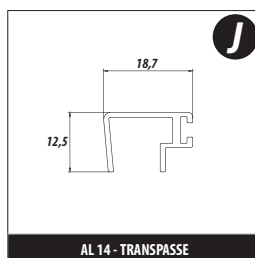

Fixo = vão - 65mm

Correr = vão - 25mm

AL 02/50 - CAPA SUPERIOR

AL 01 - TRILHO SUPERIOR

AL 05 - GUIA INFERIOR

AL 13 - CLICK

AL 17 - CADEIRINHA

AL 14 - TRANSPASSE