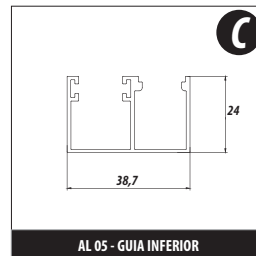

Fixo = vão - 65mm

Correr = vão - 25mm

AL 02/50 - CAPA SUPERIOR

AL 01 - TRILHO SUPERIOR

AL 05 - GUIA INFERIOR

AL 13 - CLICK

AL 17 - CADEIRINHA

AL 14 - TRANSPASSE

AL 10 - PERFIL "U" CAVALÃO

AL 67 - PERFIL "U"

MARCA DA QUALIDADE

/Ferragens / Alumínio / Puxadores

Rua Juraci Aletto, 224 - Galpão B - Sertãozinho - Mauá - SP
Fone: (11) 2137-7300 | www.alindustria.com.br