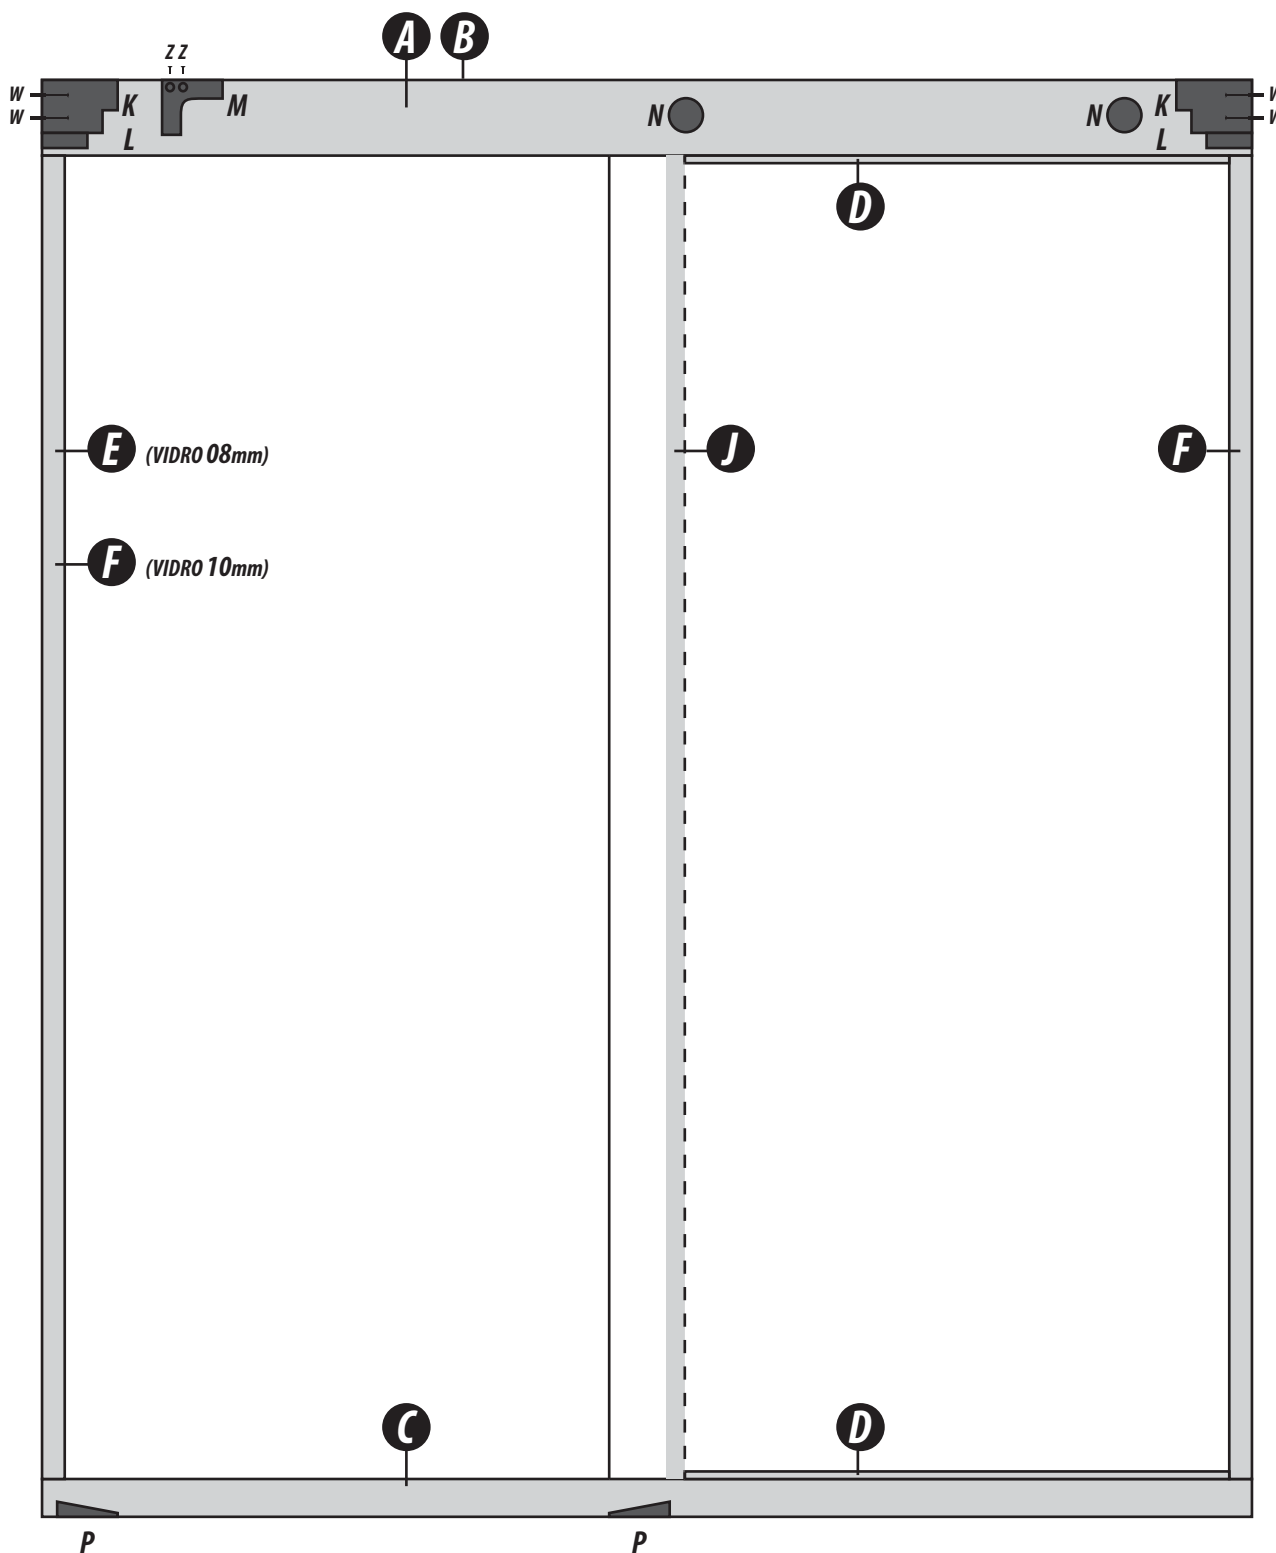

MARCA DA QUALIDADE

/Ferragens /Alumínio /Puxadores

Rua Juraci Aletto, 224 - Galpão B - Sertãozinho - Mauá - SP
Fone: (11) 2137-7300 | www.alindustria.com.br

INSTALAÇÃO KIT ENGENHARIA - AL 2 (08mm e 10mm)