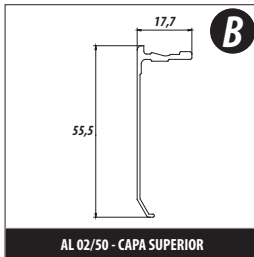

NATURAL FOSCO

BRANCO

PRETO

BRONZE

Informações Técnicas:

Descontos

Fixo = vão - 60mm

Correr = vão - 20mm

AL 02/50 - CAPA SUPERIOR

AL 49 - TRILHO SUPERIOR

AL 75 - GUIA INFERIOR

AL 65 - CLICK

AL 63 - CADEIRINHA

AL 15 - TRANSPASSE

AL 66 - PERFIL "U" FIXO

AL 67 - PERFIL "U"