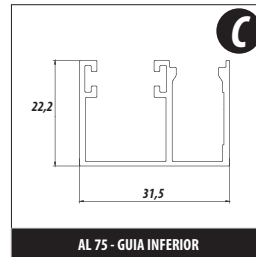

NATURAL FOSCO

BRANCO

PRETO

BRONZE

Informações Técnicas:

Descontos

Fixo = vão - 60mm

Correr = vão - 20mm

AL 02/50 - CAPA SUPERIOR

AL 49 - TRILHO SUPERIOR

AL 75 - GUIA INFERIOR

AL 65 - CLICK

AL 63 - CADEIRINHA

AL 15 - TRANSPASSE

AL 66 - PERFIL "U" FIXO

AL 67 - PERFIL "U"