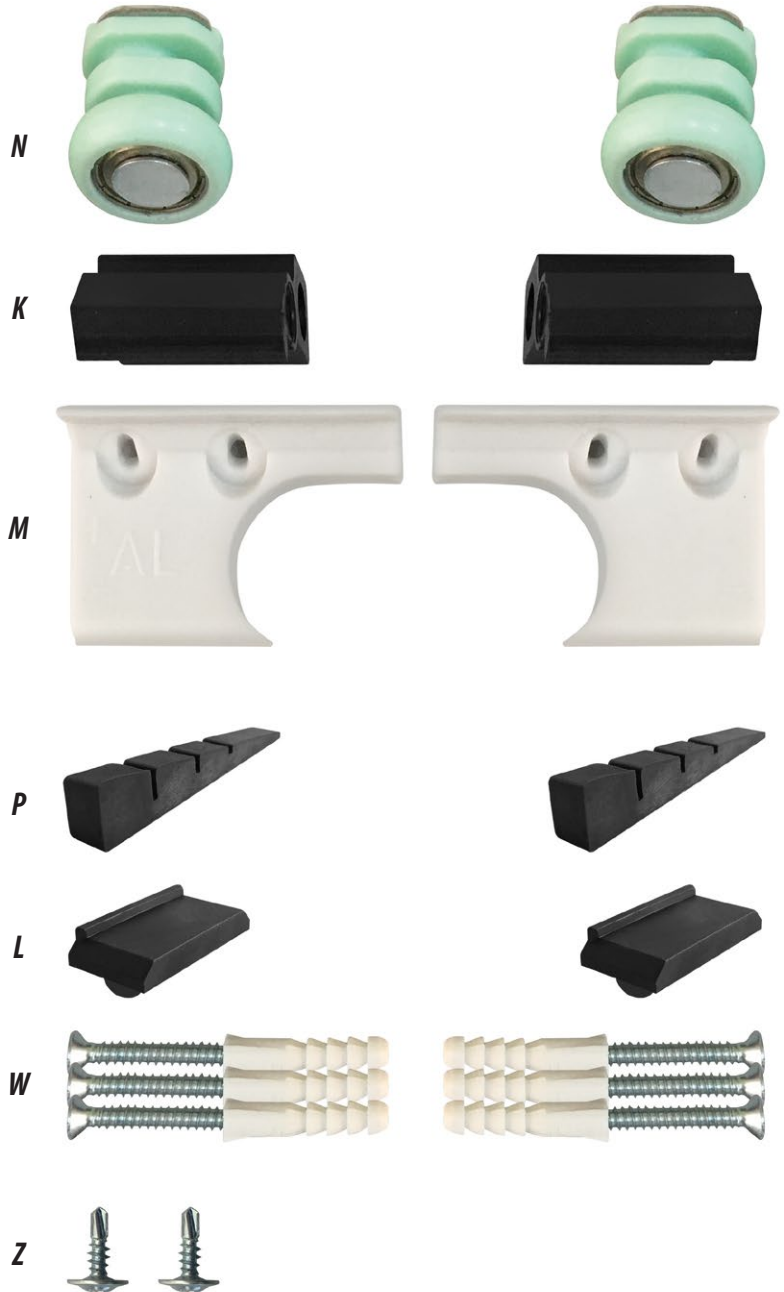

Fixo = vão - 65mm

Correr = vão - 25mm

AL 02/50 - CAPA SUPERIOR

AL 01 - TRILHO SUPERIOR

AL 05 - GUIA INFERIOR

AL 13 - CLICK

AL 17 - CADEIRINHA

AL 14 - TRANSPASSE

AL 10 - PERFIL "U" CAVALÃO

AL 67 - PERFIL "U"

MARCA DA QUALIDADE

/Ferragens / Alumínio / Puxadores

Rua Juraci Aletto, 224 - Galpão B - Sertãozinho - Mauá - SP
Fone: (11) 2137-7300 | www.alindustria.com.br

ACESSÓRIOS - AL 2

CÓD.	ÍTENS
N	02 ROLDANAS C/ ROLAMENTO EXCÊNTRICA
K	02 FIXADORES LATERAIS (1 DIR - 1 ESQ)
M	02 BATEDORES SUPERIOR AL (1 DIR - 1 ESQ)
P	02 CUNHAS
L	02 TRAVAS DOS FIXADORES (1 DIR - 1 ESQ)
W	06 PARAFUSOS 4,2x38 C/ BUCHA 6mm
Z	02 PARAFUSOS BROCANTES
	01 BATEDOR INFERIOR AL
	OBS: ESCOVA DE VEDAÇÃO COLOCADA NO PERFIL