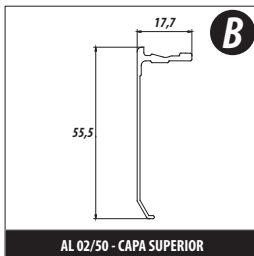

Fixo = vão - 65mm

Correr = vão - 25mm

AL 02/50 - CAPA SUPERIOR

AL 01 - TRILHO SUPERIOR

AL 05 - GUIA INFERIOR

AL 13 - CLICK

AL 17 - CADEIRINHA

AL 14 - TRANSPASSE