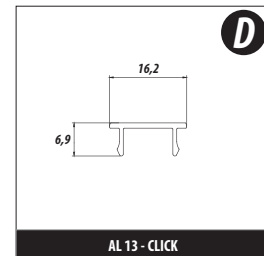

Fixo = vão - 65mm

Correr = vão - 25mm

AL 02/50 - CAPA SUPERIOR

AL 01 - TRILHO SUPERIOR

AL 05 - GUIA INFERIOR

AL 13 - CLICK

AL 17 - CADEIRINHA

AL 14 - TRANSPASSE