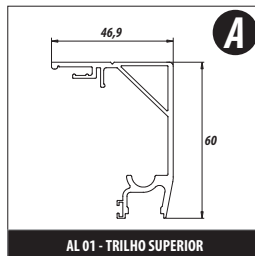

AL 02/50 - CAPA SUPERIOR

AL 49 - TRILHO SUPERIOR

AL 75 - GUIA INFERIOR

AL 65 - CLICK

AL 63 - CADEIRINHA

AL 15 - TRANSPASSE

AL 66 - PERFIL "U" FIXO

AL 67 - PERFIL "U"

Fixo = vão - 65mm

Correr = vão - 25mm

AL 02/50 - CAPA SUPERIOR

AL 01 - TRILHO SUPERIOR

AL 05 - GUIA INFERIOR

AL 13 - CLICK

AL 17 - CADEIRINHA

AL 14 - TRANSPASSE