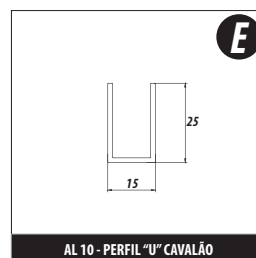

Fixo = vão - 65mm

Correr = vão - 25mm

AL 02/50 - CAPA SUPERIOR

AL 01 - TRILHO SUPERIOR

AL 05 - GUIA INFERIOR

AL 13 - CLICK

AL 17 - CADEIRINHA

AL 14 - TRANSPASSE